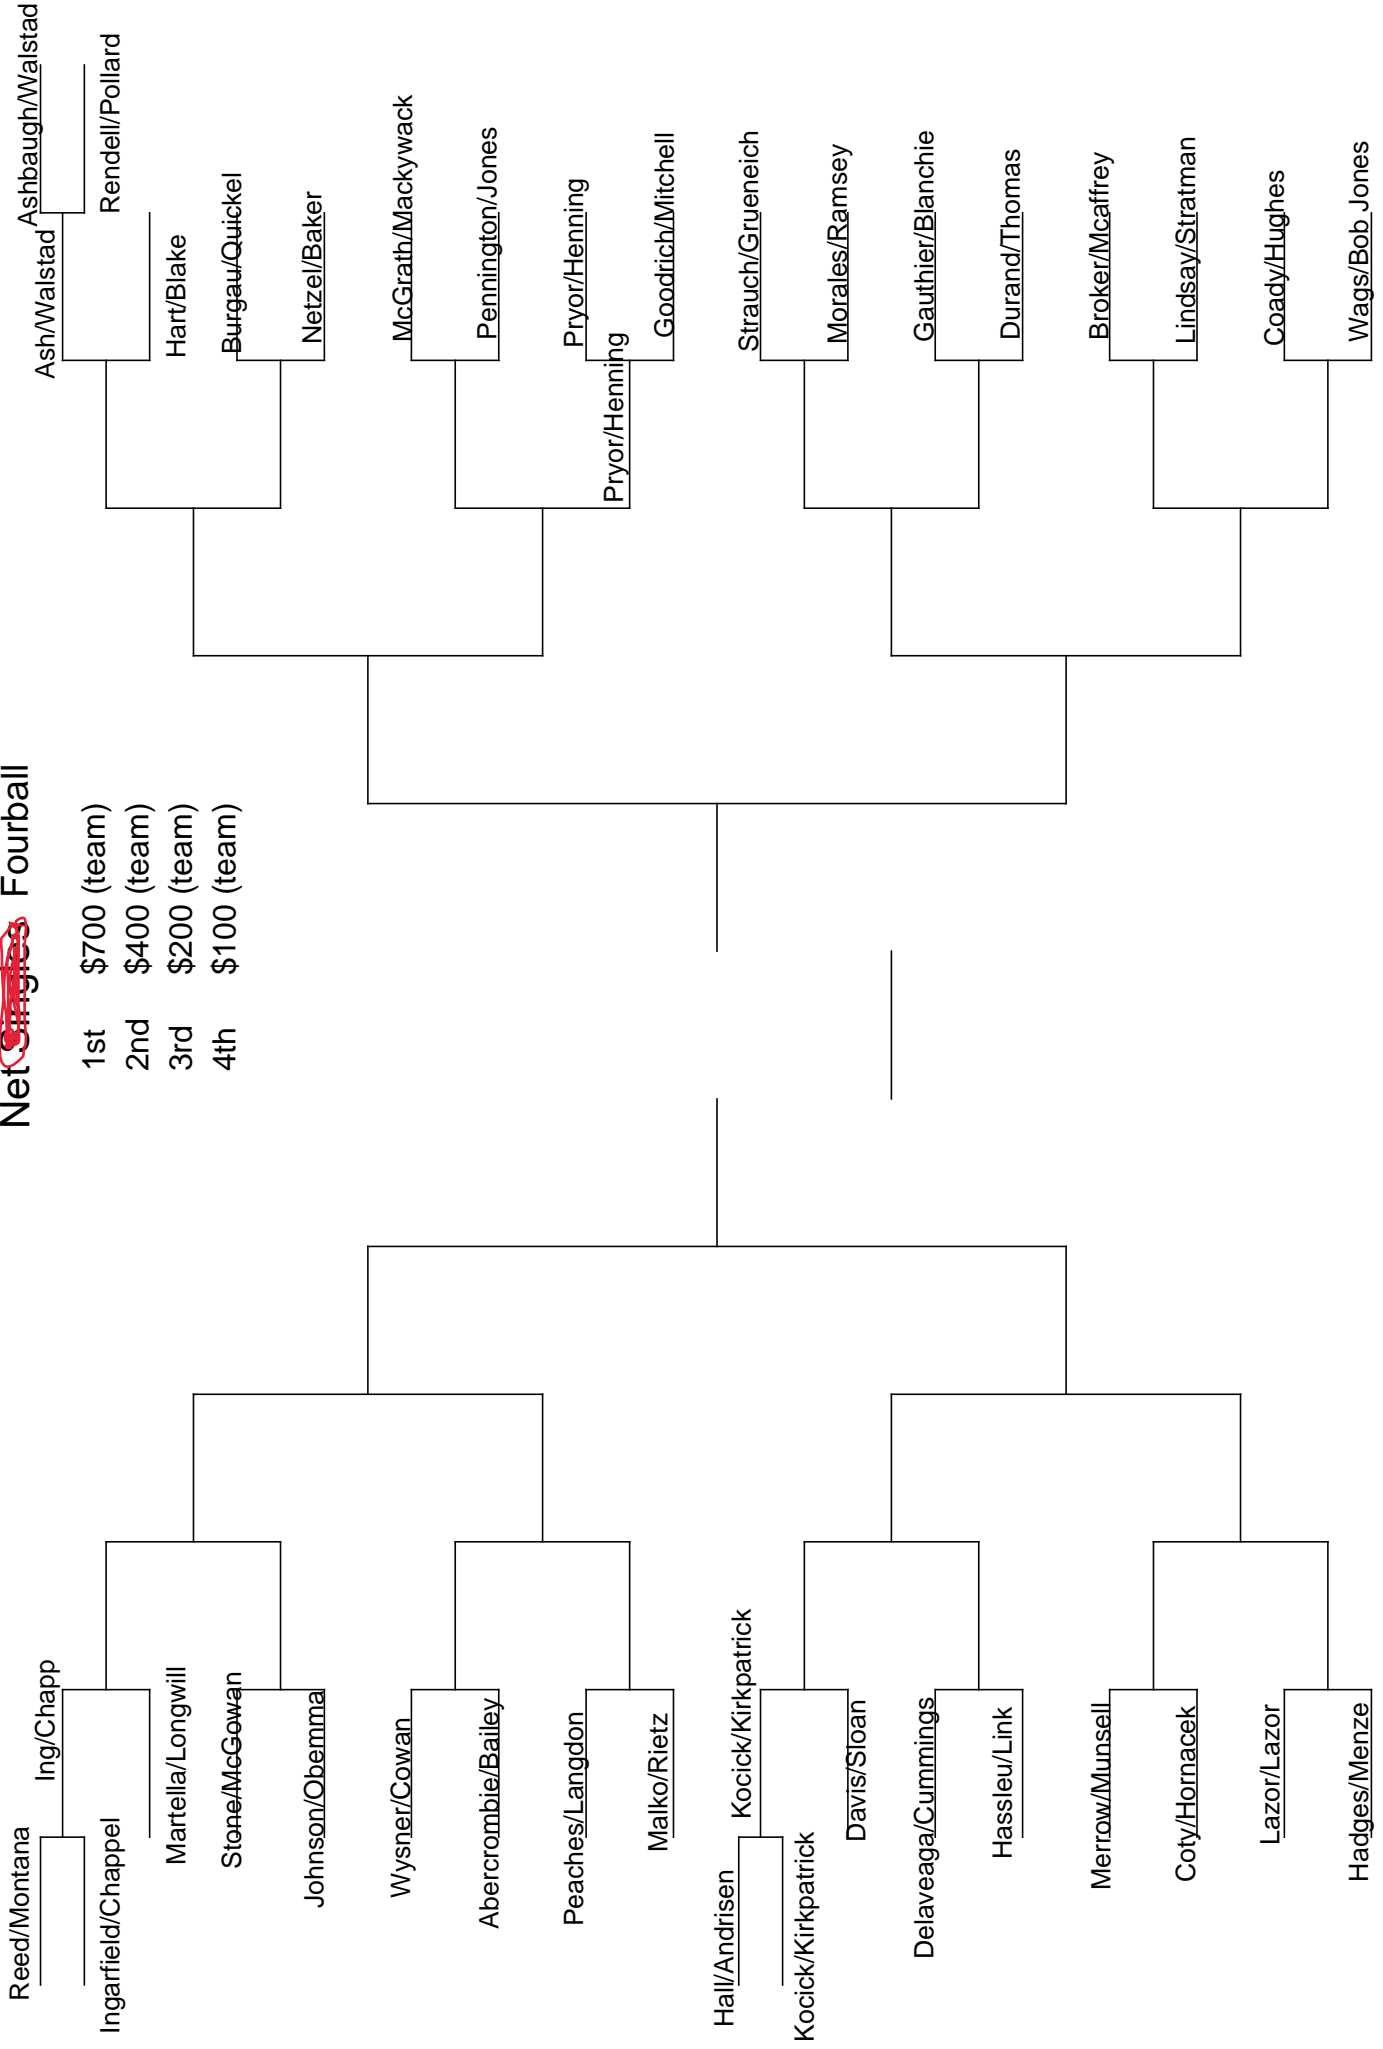

# Net ~~Singles~~ Fourball

2/26 3/26 4/23 5/21 12/3 12/30 4/23 5/21 12/3 3/26 4/23 5/21