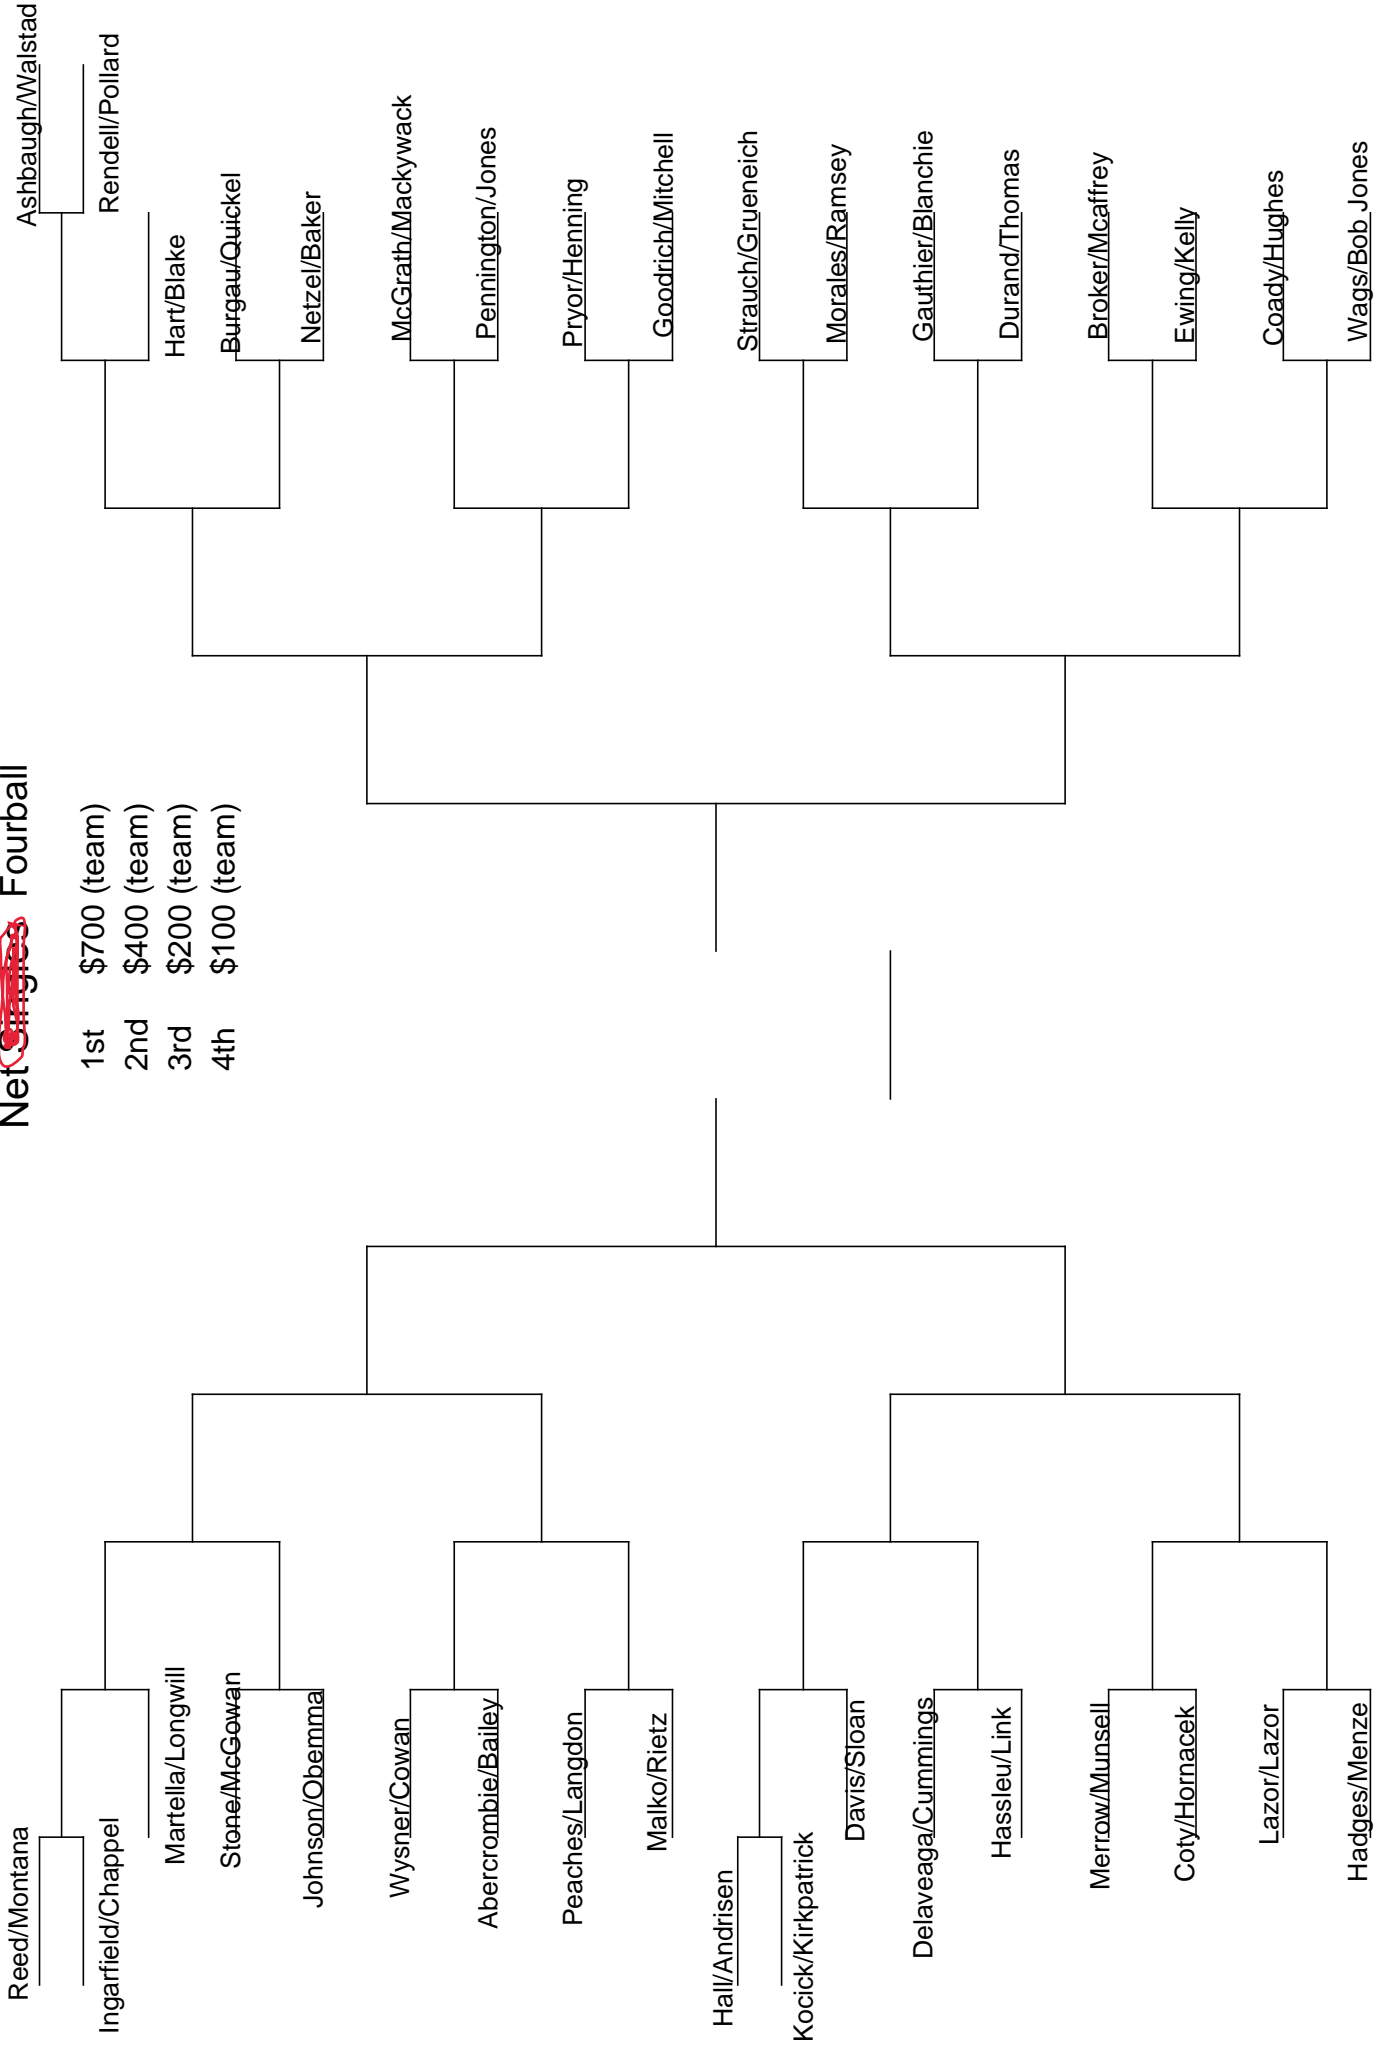

# Net ~~Singles~~ Fourball

2/26 3/26 4/23 5/21 12/3 12/30 12/3 5/21 4/23 5/21 4/23 3/26 5/21 2/26